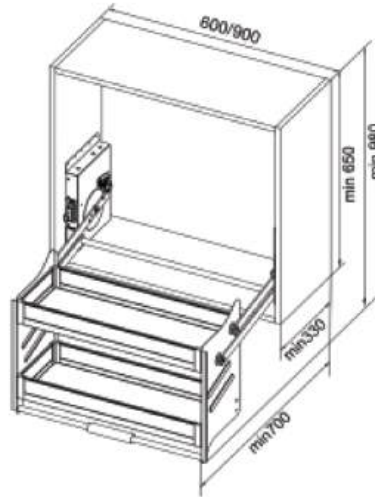

CODE	DIMENSION	CABINET WIDTH	UNIT	MRP
MLEB - 501	280 D x 564 W x 550 H	600 MM	1 PCS	₹ 38,000/-
MLEB - 502	485 D x 864 W x 550 H	900 MM		₹ 43,000/-